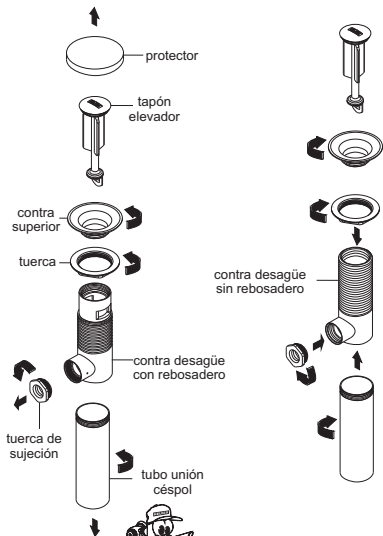

HELVEX M.R.

garantía de calidad

TH-1085

Cuerpo contra para desagüe automático sin rebosadero.

**Puede instalarse en
Lavabos convencionales y
Ovalines sin rebosadero.**

EMPRESA
SOCIALMENTE
RESPONSABLE

Asesoría y Servicio Técnico
servicio.tecnico@helvex.com.mx
LADA SIN COSTO 01-800-909-2020
1-02-2199-1

Cuerpo contra para desagüe automático sin rebosadero.

1 Desarme la contra desagüe con rebosadero, de su producto original.

2 Coloque las piezas a la contra desagüe sin rebosadero.

Para instalar en su lavabo, siga los pasos de su instructivo, de su mezcladora que adquirió.