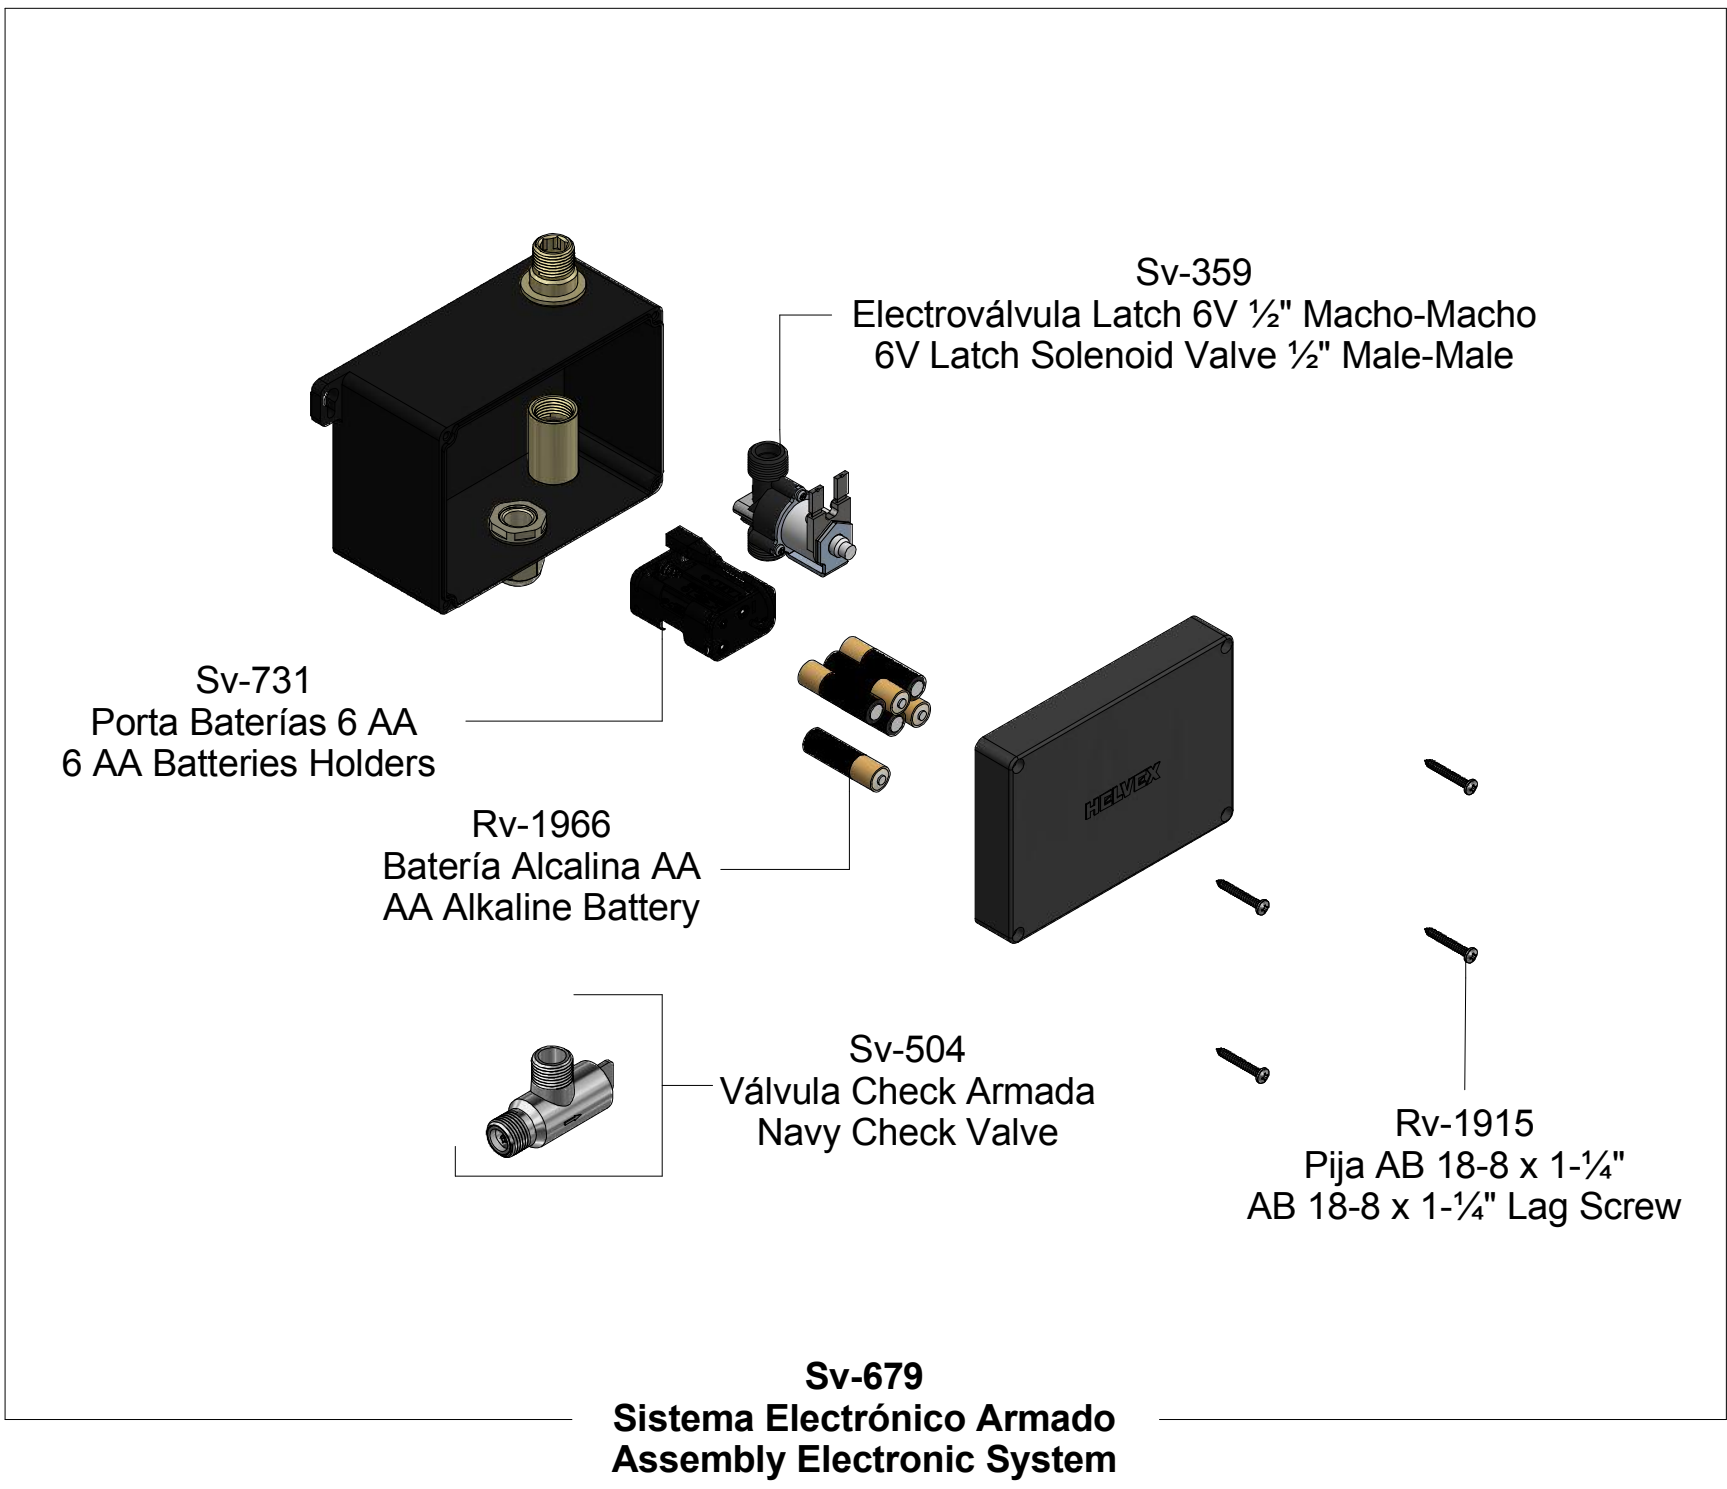

Kit de refacciones para mantenimiento preventivo. / *Kit of parts for preventive maintenance.*

**Sub-ensambles / Sub-assemblies**

<p>Asesoría y Servicio Técnico: 01800 909 2020                  Consultancy and Technical 01(55)53339431                  Service: <a href="mailto:servicio.tecnico@helvex.com.mx">servicio.tecnico@helvex.com.mx</a></p>		<p>Refacciones Originales: 01 800 890 0594                  Original Parts: 01 (55) 53 33 94 00                  53 33 94 21  <a href="mailto:refacciones@helvex.com.mx">refacciones@helvex.com.mx</a> Ext. 5068, 5815 y 5913</p>
---	--	---