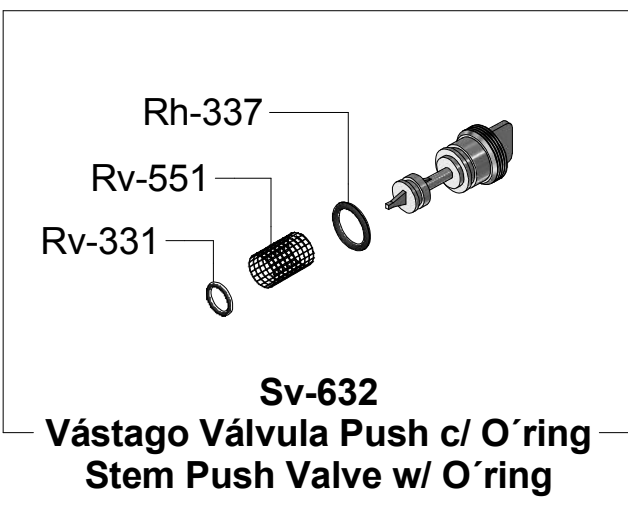

Kit de refacciones para mantenimiento preventivo. / *Kit of parts for preventive maintenance.*

**Sub-ensambles / Sub-assemblies**

<p>Asesoría y Servicio Técnico: 01800 909 2020                  Consultancy and Technical 01(55)53339431                  Service: <a href="mailto:servicio.tecnico@helvex.com.mx">servicio.tecnico@helvex.com.mx</a></p>		<p>Refacciones Originales: 01 800 890 0594                  Original Parts: 01 (55) 53 33 94 00                  53 33 94 21  <a href="mailto:refacciones@helvex.com.mx">refacciones@helvex.com.mx</a> Ext. 5068, 5815 y 5913</p>
---	--	---