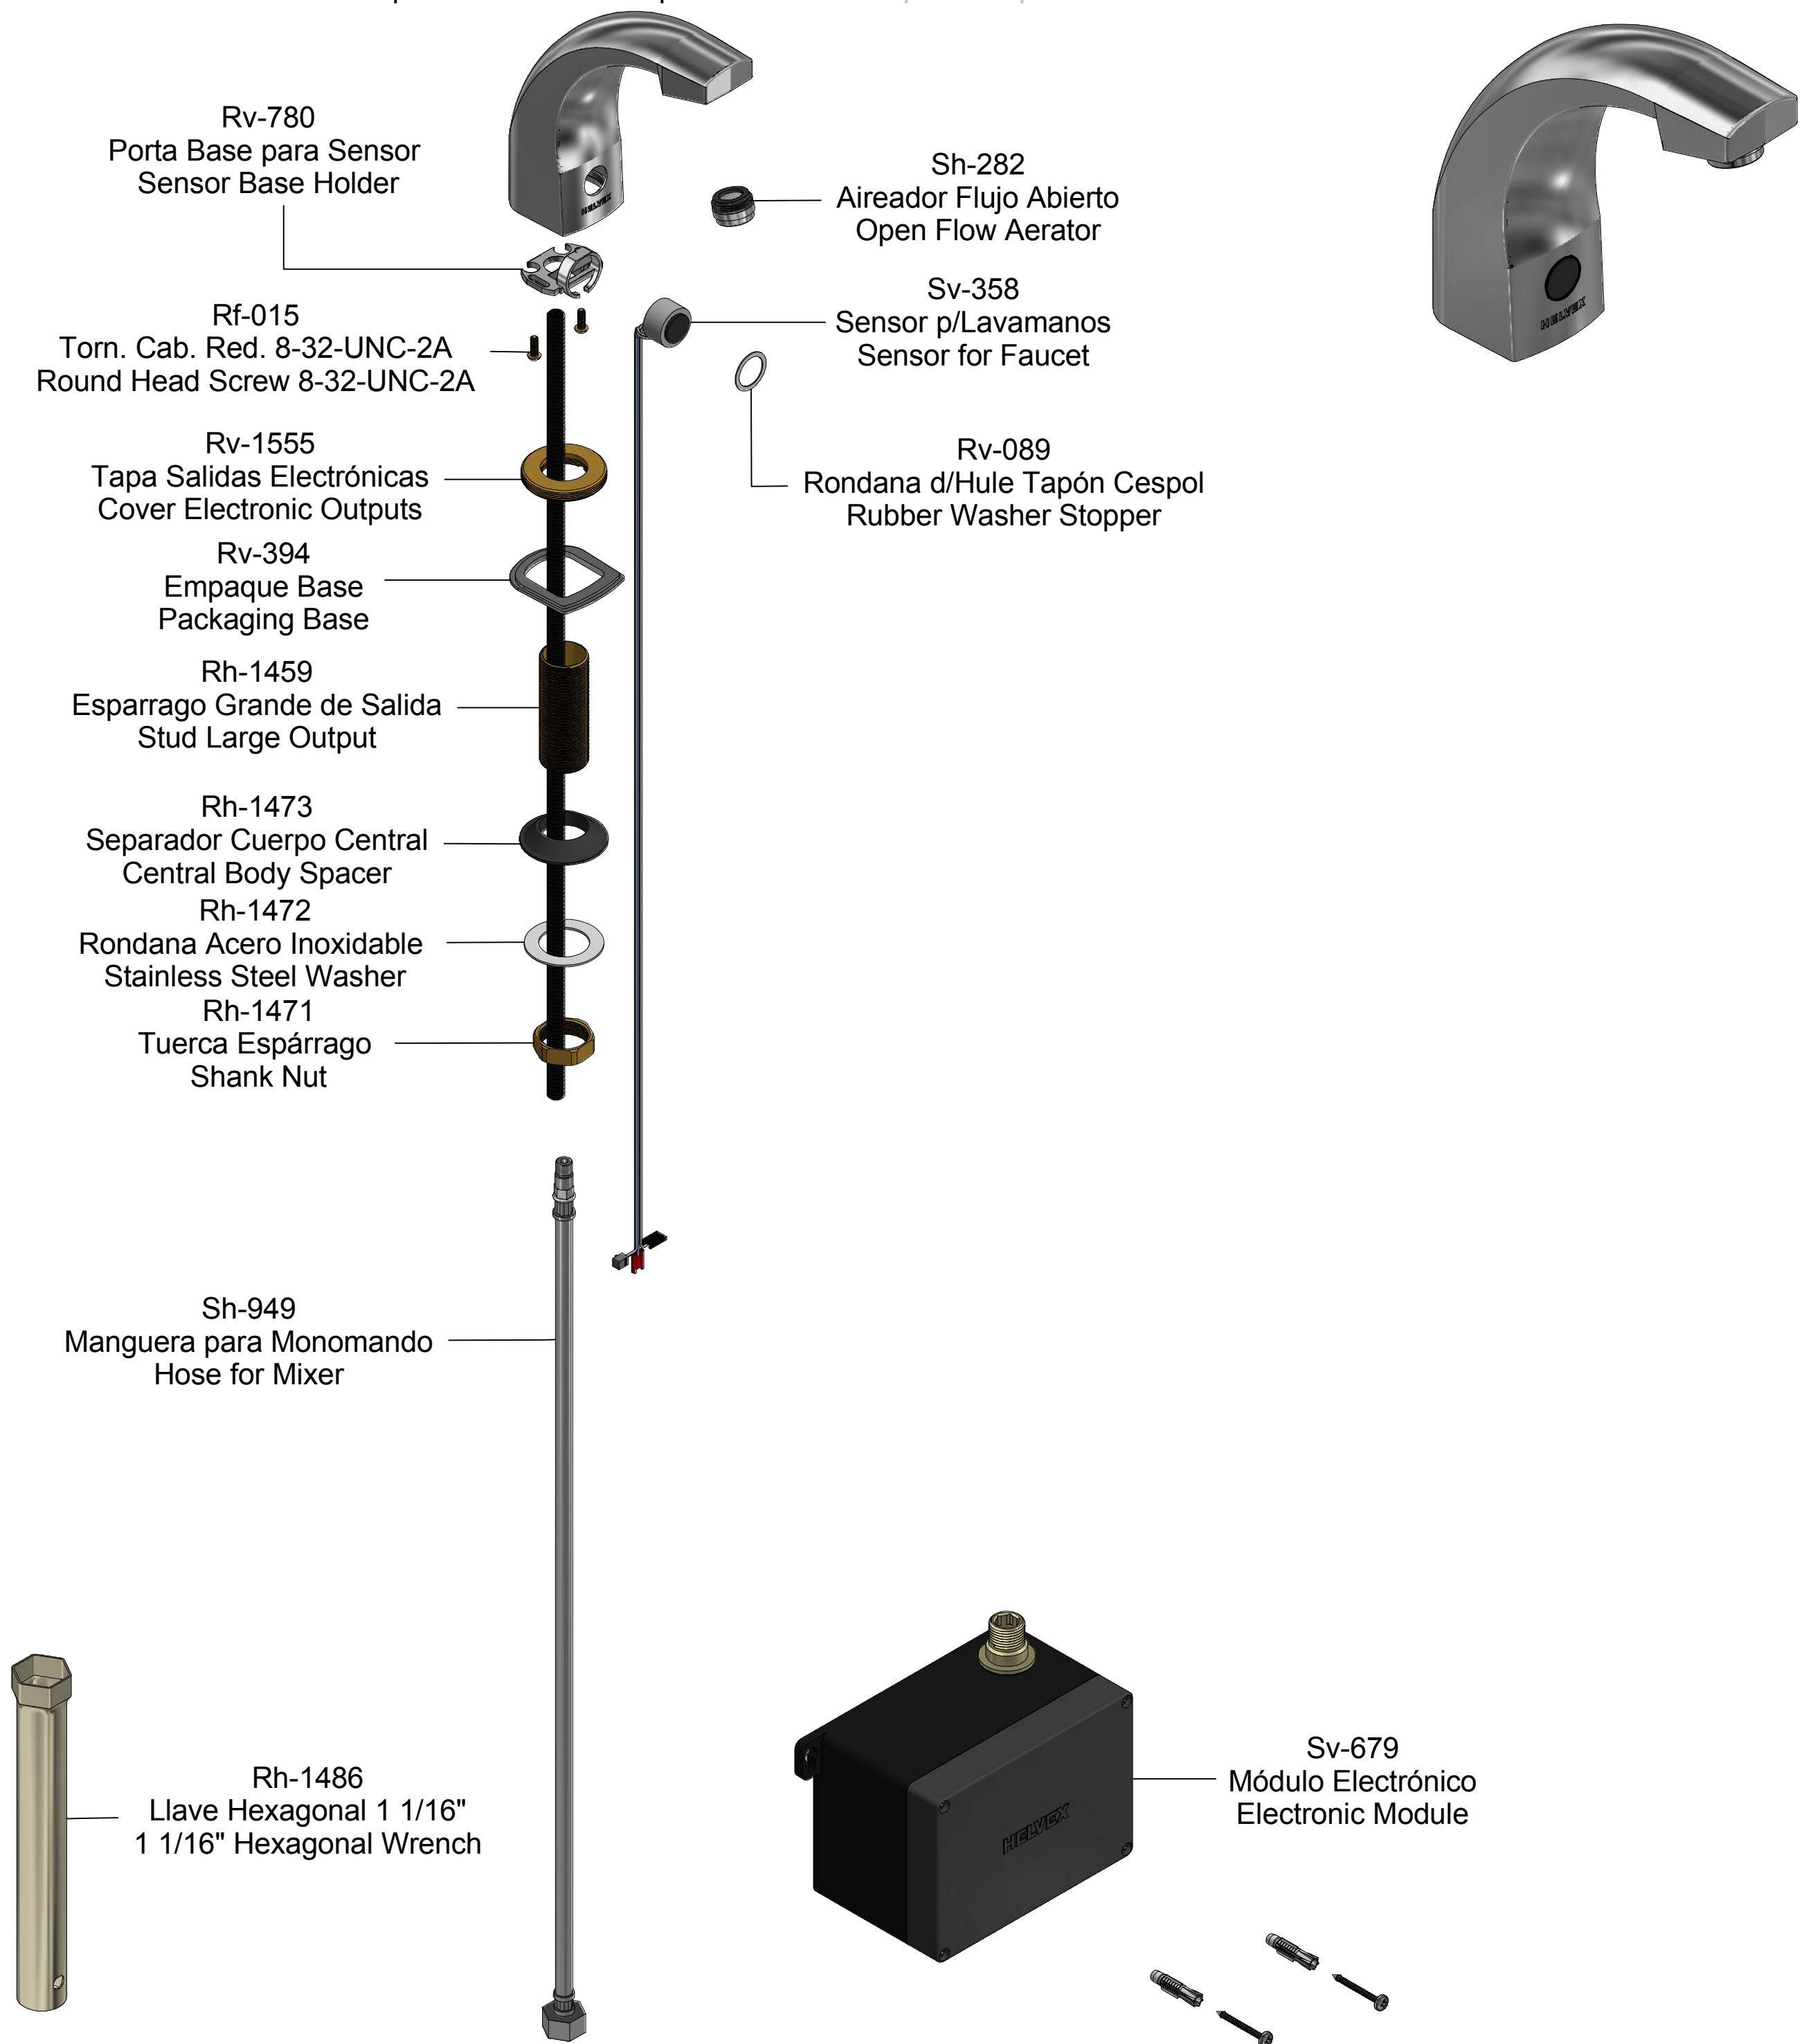

Kit de refacciones para mantenimiento preventivo. / *Kit of parts for preventive maintenance.*

**Sub-ensambles / Sub-assemblies**

<p>Asesoría y Servicio Técnico: 01800 909 2020                  Consultancy and Technical 01(55)53339431                  Service: <a href="mailto:servicio.tecnico@helvex.com.mx">servicio.tecnico@helvex.com.mx</a></p>		<p>Refacciones Originales: 01 800 890 0594                  Original Parts: 01 (55) 53 33 94 00                  53 33 94 21  <a href="mailto:refacciones@helvex.com.mx">refacciones@helvex.com.mx</a> Ext. 5068, 5815 y 5913</p>
---	--	---