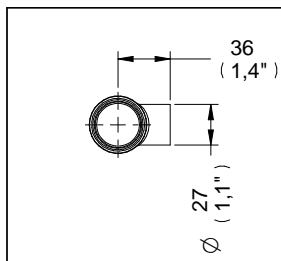

Cuerpo Contra para Lavabo sin Rebosadero para Contras de Desagüe Automático

Medidas Referenciales

Acot.mm.(pulg)

Despiece

NB

Características y Datos Técnicos

Para Utilizar en Ovalines sin Rebosadero

Material:
Latón