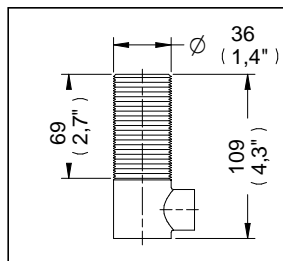

Cuerpo Contra para Lavabo sin Rebosadero para Contras de Desagüe Automático

Medidas Referenciales

Acot.mm.(pulg)

Despiece

NB

Características y Datos Técnicos

Para Utilizar en Ovalines sin Rebosadero

Material:
Latón