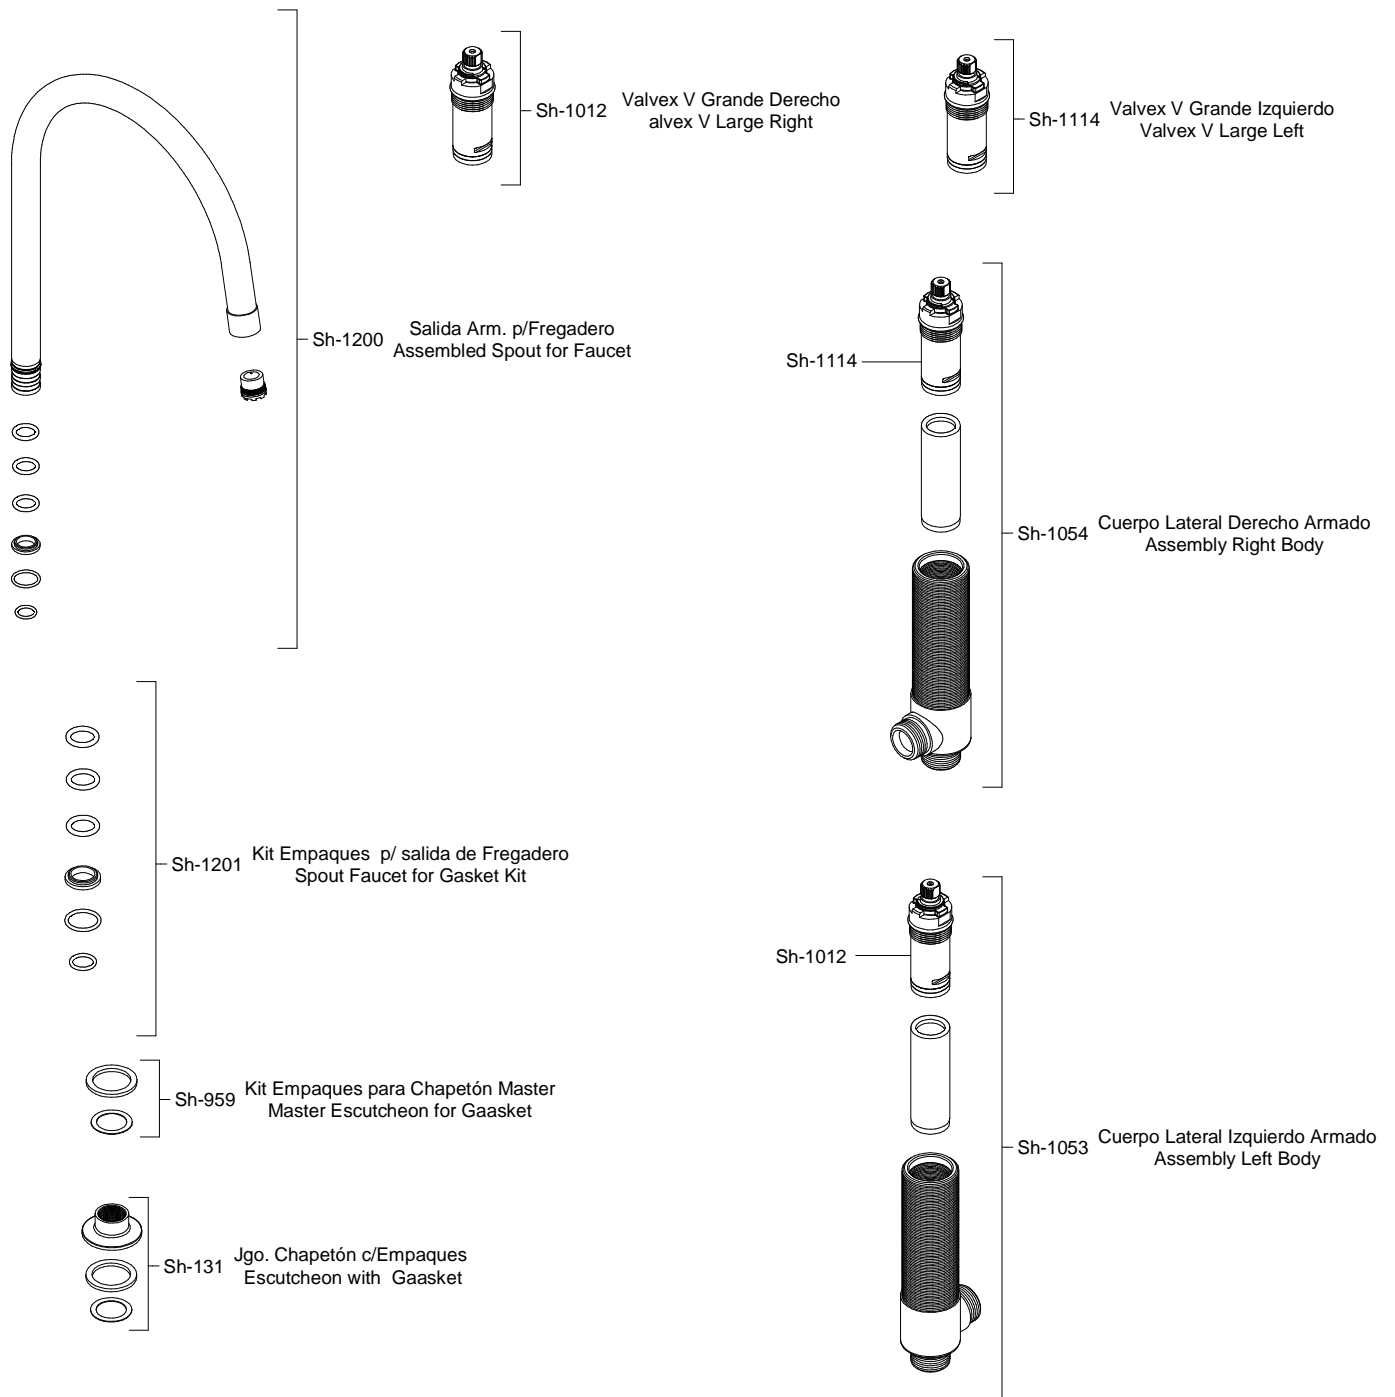

Sub - Ensamblés / Sub - Assembly

Asesoría y Servicio Técnico: 01800 909 2020
 Consultancy and Technical 01(55)53339431
 Service: servicio.tecnico@helvex.com.mx

Refacciones Originales:
 Original Parts:
refacciones@helvex.com.mx