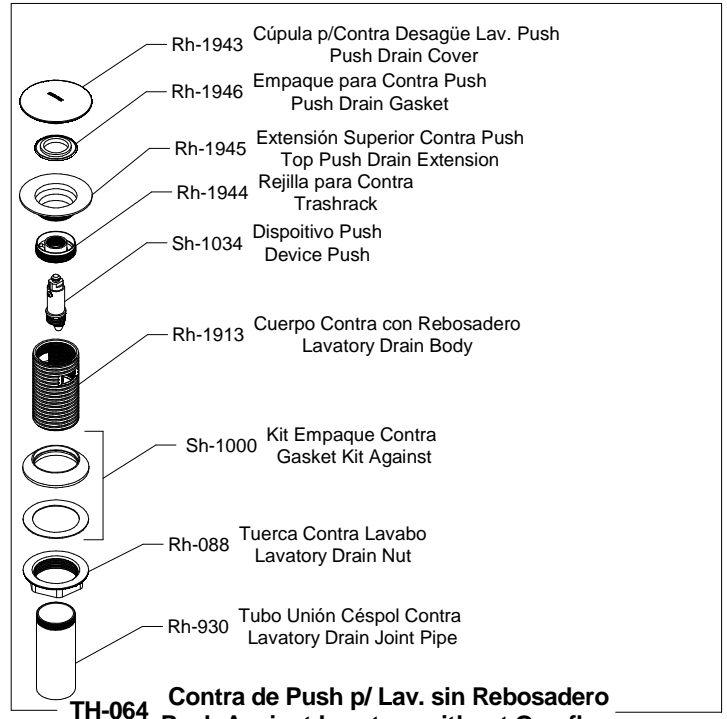

**Kit para lavabo sin rebosadero /
Kit for lavatory without overflow**
Apartir de 08/13 / Following on From 08/13

- Rh-2137 Empaque Sello Inserto Contra
Ruber Washer Insert
- Rh-2136 Inserto Contra Push c/Rebosadero
Push Against Insert Overflow
- Rv-833 O'ring 6-685
- Rv-833 O'ring 6-685

**TH-1084 Kit p/Contra de Push p/ Lav. sin Rebosadero
Push Against kit Lavatory without Overflow**

**TH-064 Contra de Push p/ Lav. sin Rebosadero
Push Against Lavatory without Overflow**

Asesoría y Servicio Técnico: 01800 909 2020
Advice and Service: 01(55)53339431