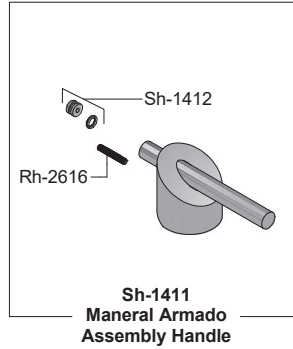

Kit de refacciones para mantenimiento preventivo. / Kit of parts for preventive maintenance.

Sub-ensambles / Sub-assemblies

| | | | |
|---|---|---|---|
| <p>Asesoría y Servicio Técnico: Consultancy and Technical Service: (52) 55 53 33 94 31 servicio.tecnico@helvex.com.mx</p> |  | <p>Refacciones Originales: Original Spare Parts: www.refaccioneshelvex.com.mx refacciones@helvex.com.mx</p> | <p>(52) 55 53 33 94 00 (52) 55 53 33 94 21 Ext. 5913, 5068 y 4815</p> |
|---|---|---|---|