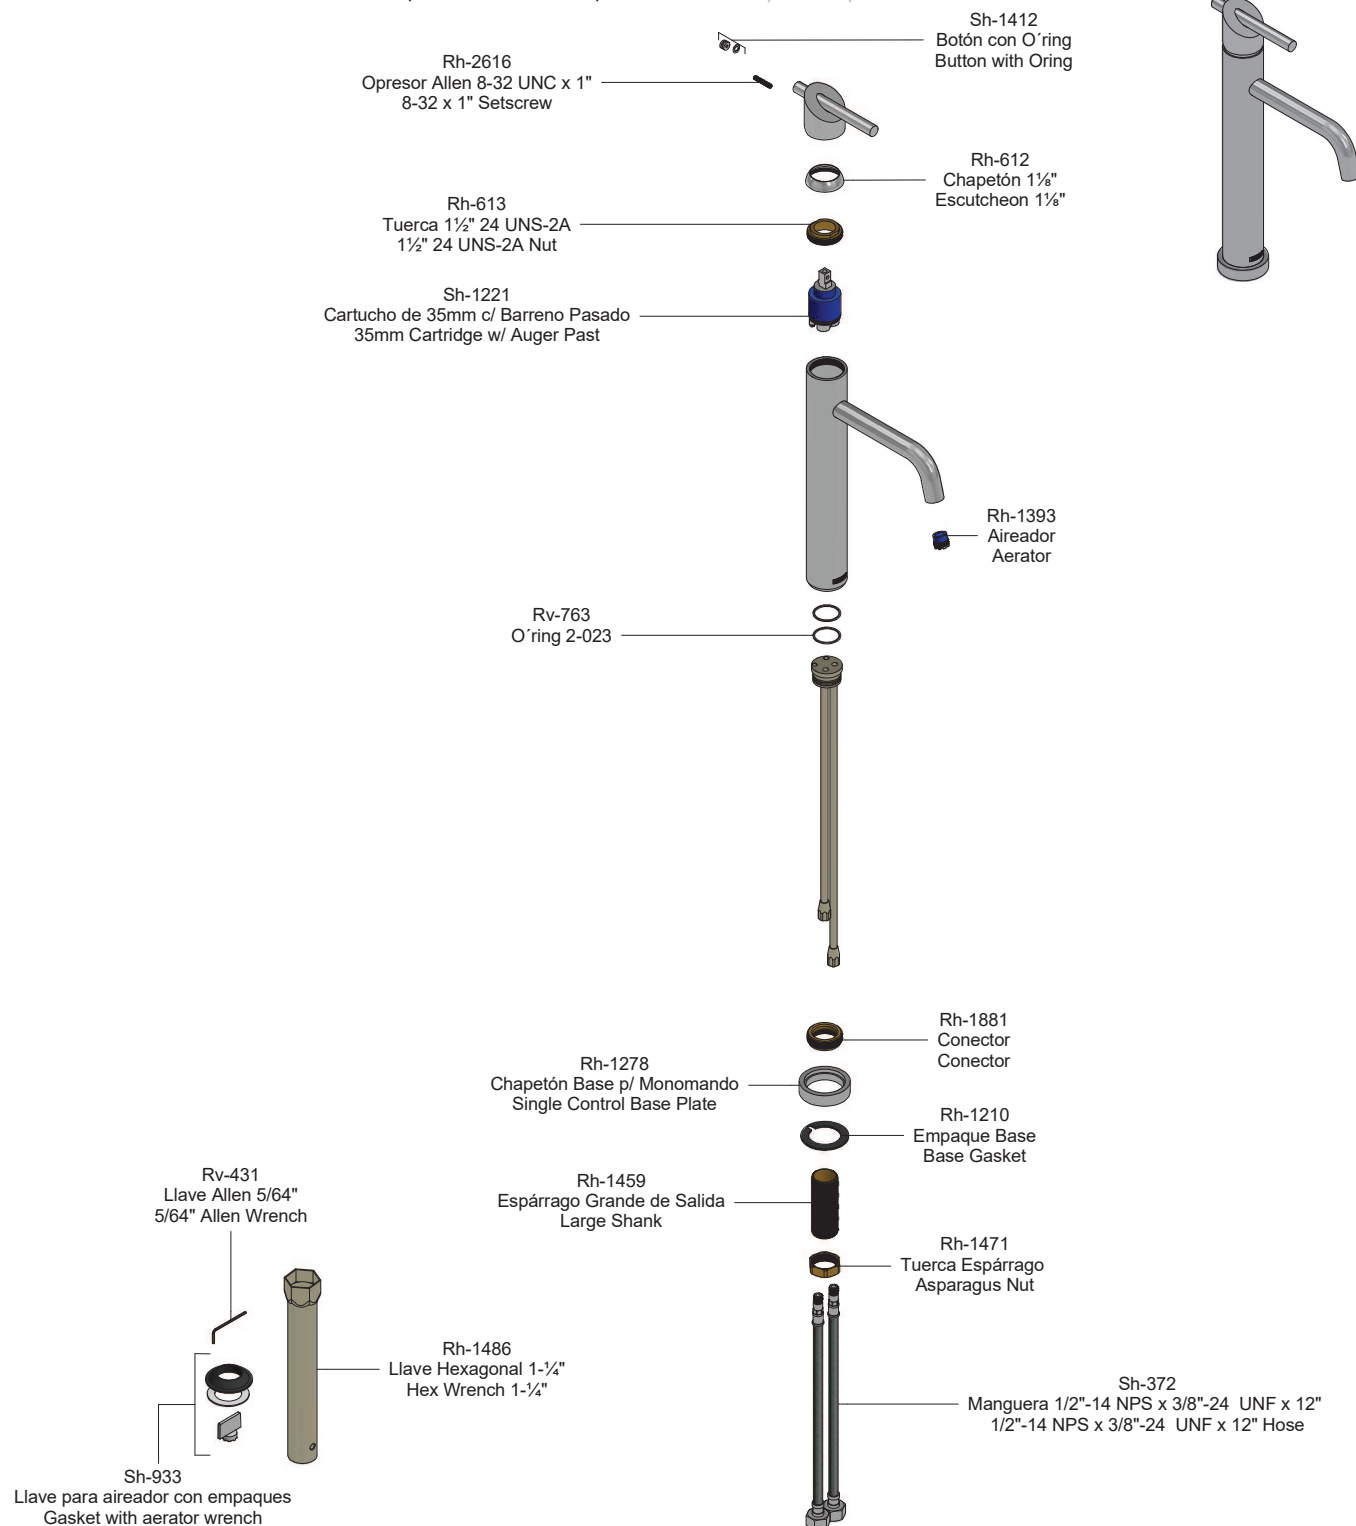

Kit de refacciones para mantenimiento preventivo. / Kit of parts for preventive maintenance.

Sub-ensambles / Sub-assemblies

| | | | |
|---|---|---|---|
| <p>Asesoría y Servicio Técnico: Consultancy and Technical Service: (52) 55 53 33 94 31 servicio.tecnico@helvex.com.mx</p> |  | <p>Refacciones Originales: Original Spare Parts: www.refaccioneshelvex.com.mx refacciones@helvex.com.mx</p> | <p>(52) 55 53 33 94 00 (52) 55 53 33 94 21 Ext. 5913, 5068 y 4815</p> |
|---|---|---|---|