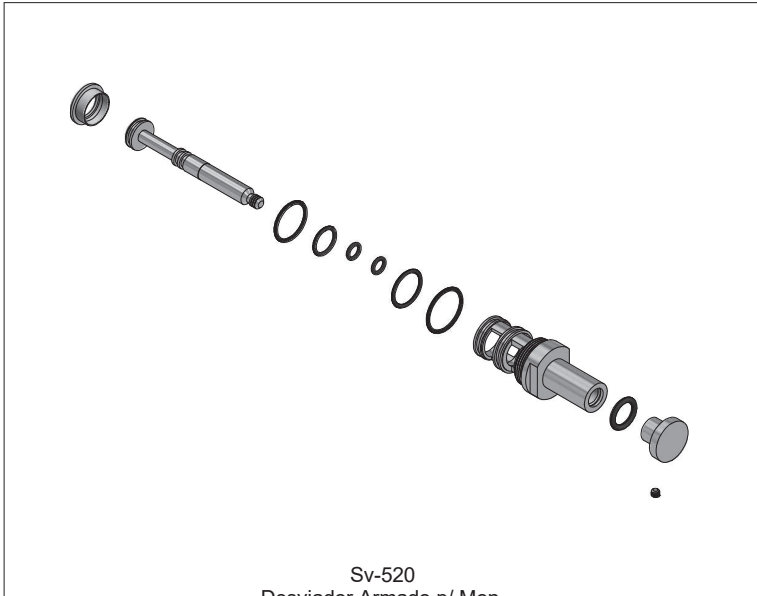

Kit de refacciones para mantenimiento preventivo. / Kit of parts for preventive maintenance.

Sub-ensambles / *Sub-assemblies*

Sv-520
Desviador Armado p/ Mon.
Diverter for Single-lever

Sv-521
Kit de Empaque p/ Desv. Cuerpo Reg.
Packing Kit for Body Shower Diverter