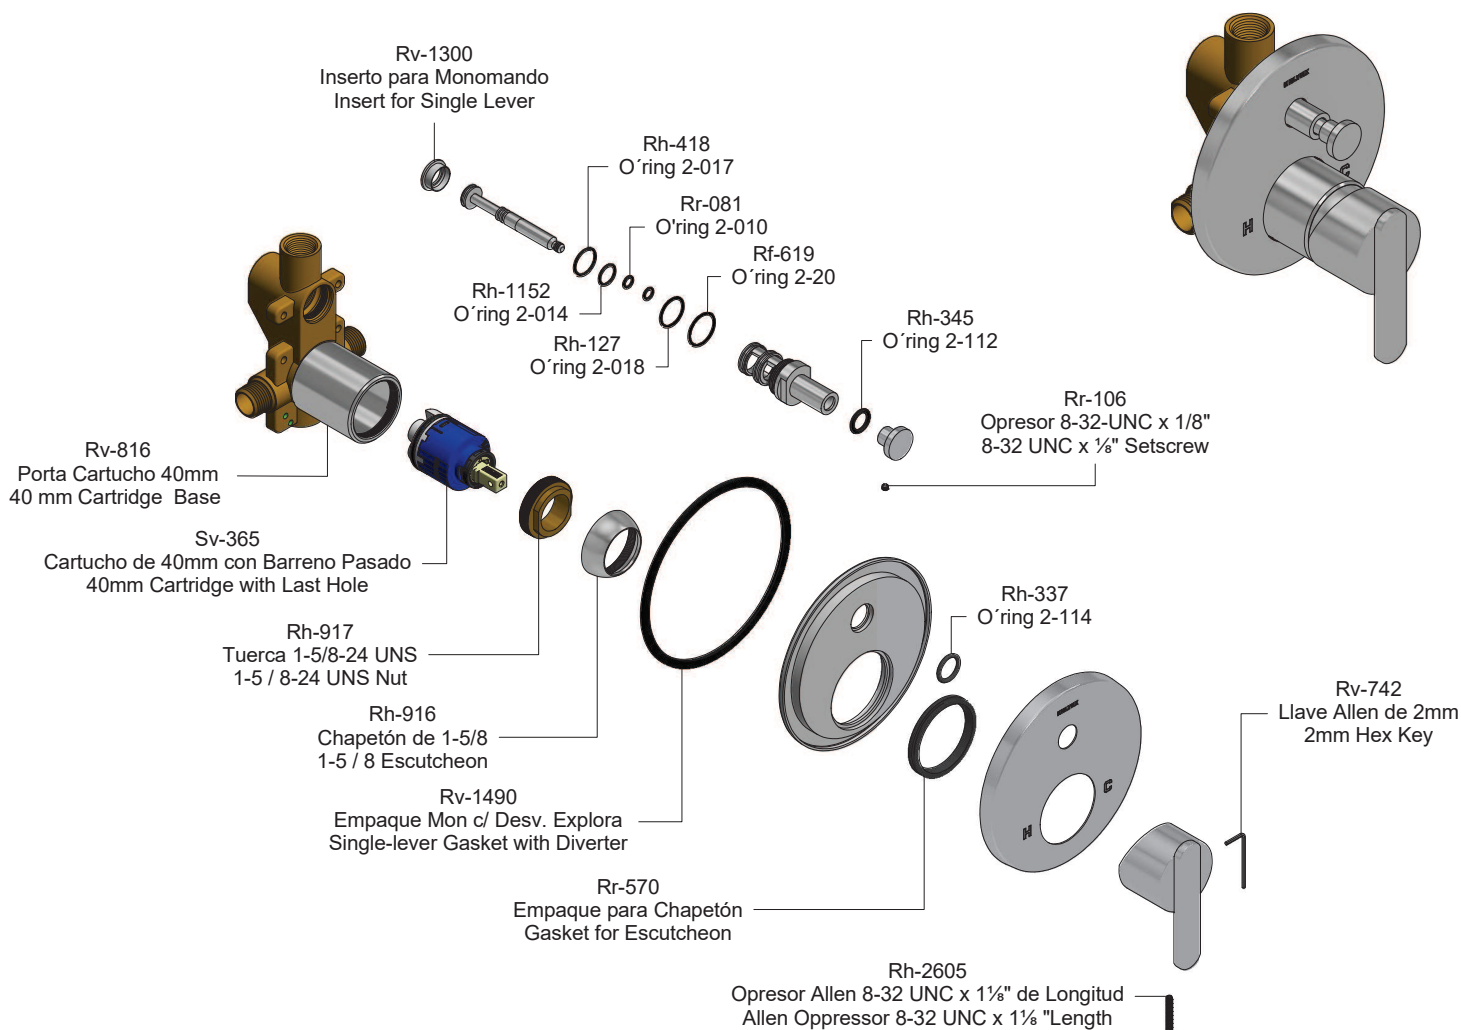

Kit de refacciones para mantenimiento preventivo. / Kit of parts for preventive maintenance.

Sub-ensambles / *Sub-assemblies*

Sv-520
Desviador Armado p/ Mon.
Diverter for Single-lever

Sv-521
Kit de Empaque p/ Desv. Cuerpo Reg.
Packing Kit for Body Shower Diverter