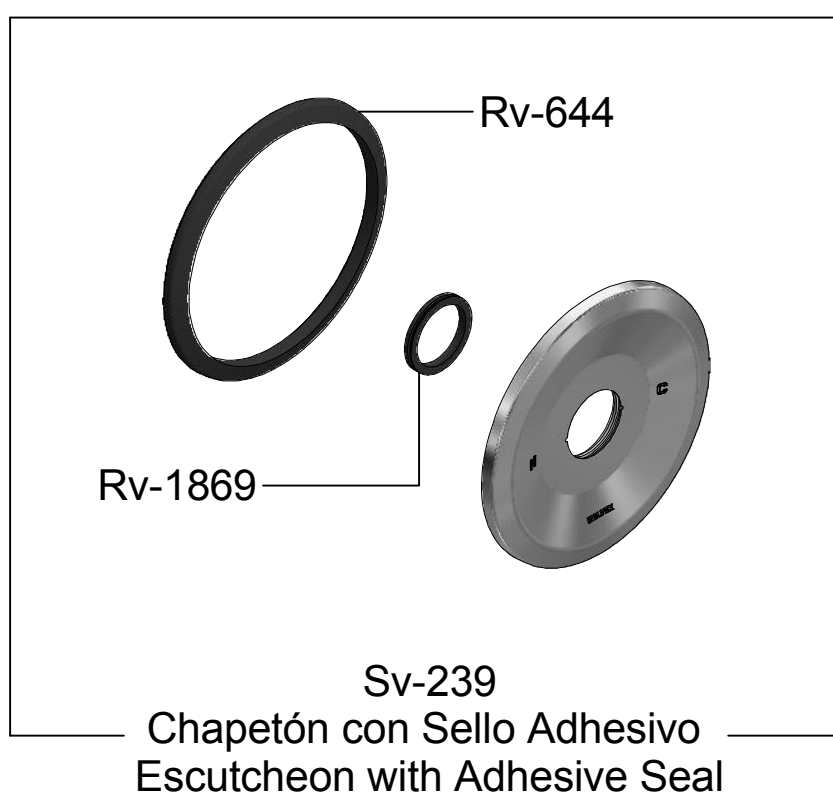

Kit de refacciones para mantenimiento preventivo. / Kit of parts for preventive maintenance.

<p>Asesoría y Servicio Técnico: 01800 909 2020                  Consultancy and Technical Service: 01(55)53339431                  servicio.tecnico@helvex.com.mx</p>		<p>Refacciones Originales: 01 800 890 0594                  Original Parts: 01 (55) 53 33 94 00                  53 33 94 21                  refacciones@helvex.com.mx Ext. 5068, 5815 y 5913</p>
---	--	--