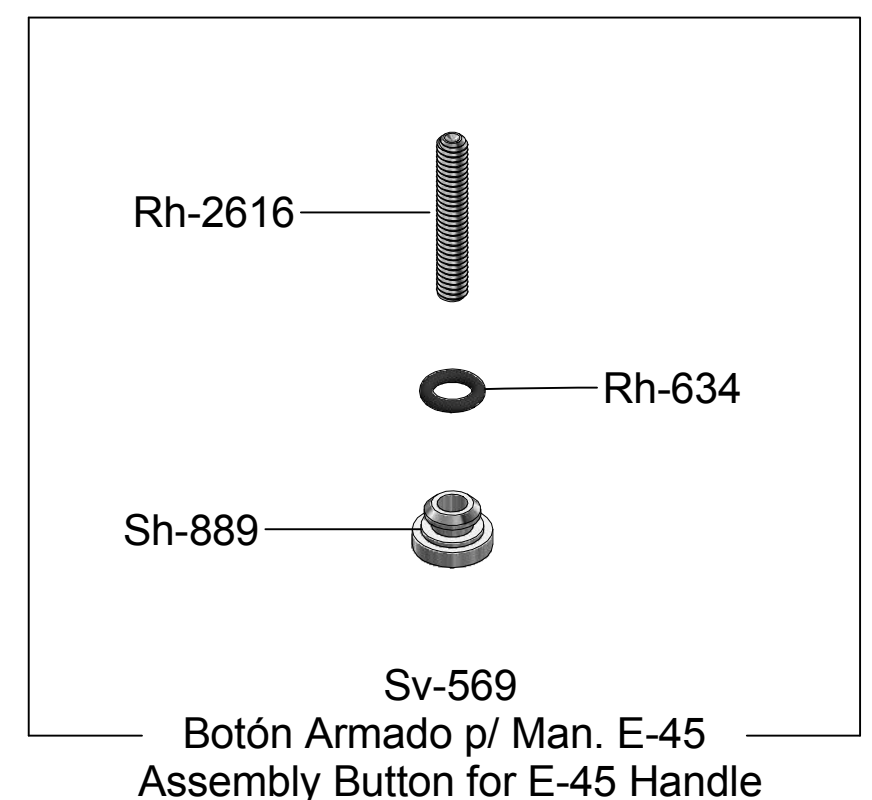

Kit de refacciones para mantenimiento preventivo. / Kit of parts for preventive maintenance.

<p>Asesoría y Servicio Técnico: 01800 909 2020                  Consultancy and Technical Service: 01(55)53339431                  servicio.tecnico@helvex.com.mx</p>		<p>Refacciones Originales: 01 800 890 0594                  Original Parts: 01 (55) 53 33 94 00                  53 33 94 21                  refacciones@helvex.com.mx Ext. 5068, 5815 y 5913</p>
---	--	--