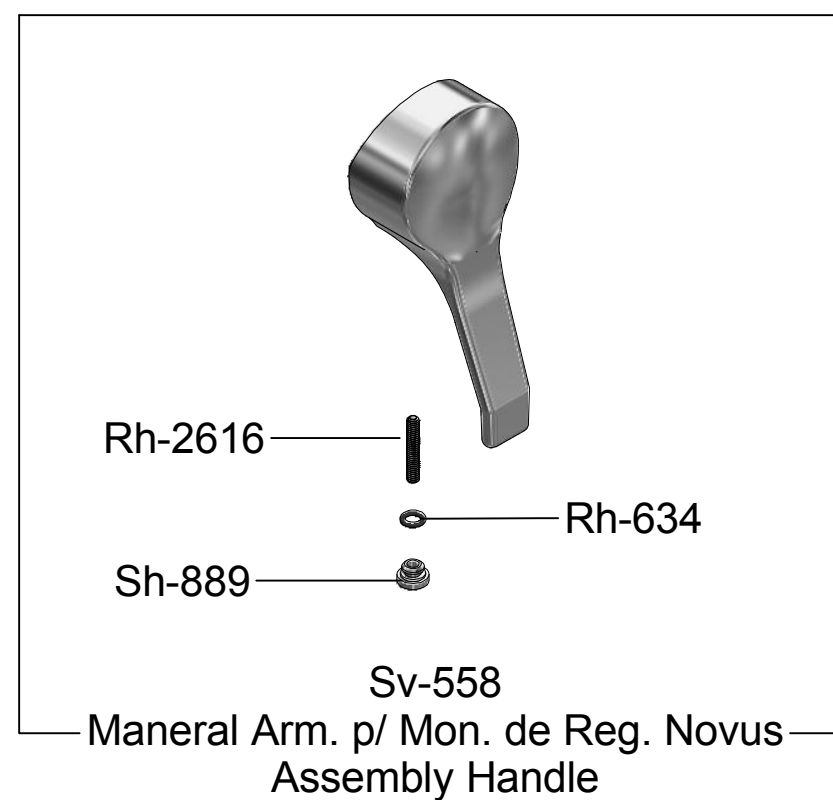

Kit de refacciones para mantenimiento preventivo. / Kit of parts for preventive maintenance.

<p>Asesoría y Servicio Técnico: 01800 909 2020                  Consultancy and Technical Service: 01(55)53339431                  servicio.tecnico@helvex.com.mx</p>		<p>Refacciones Originales: 01 800 890 0594                  Original Parts: 01 (55) 53 33 94 00                  53 33 94 21                  refacciones@helvex.com.mx Ext. 5068, 5815 y 5913</p>
---	--	--