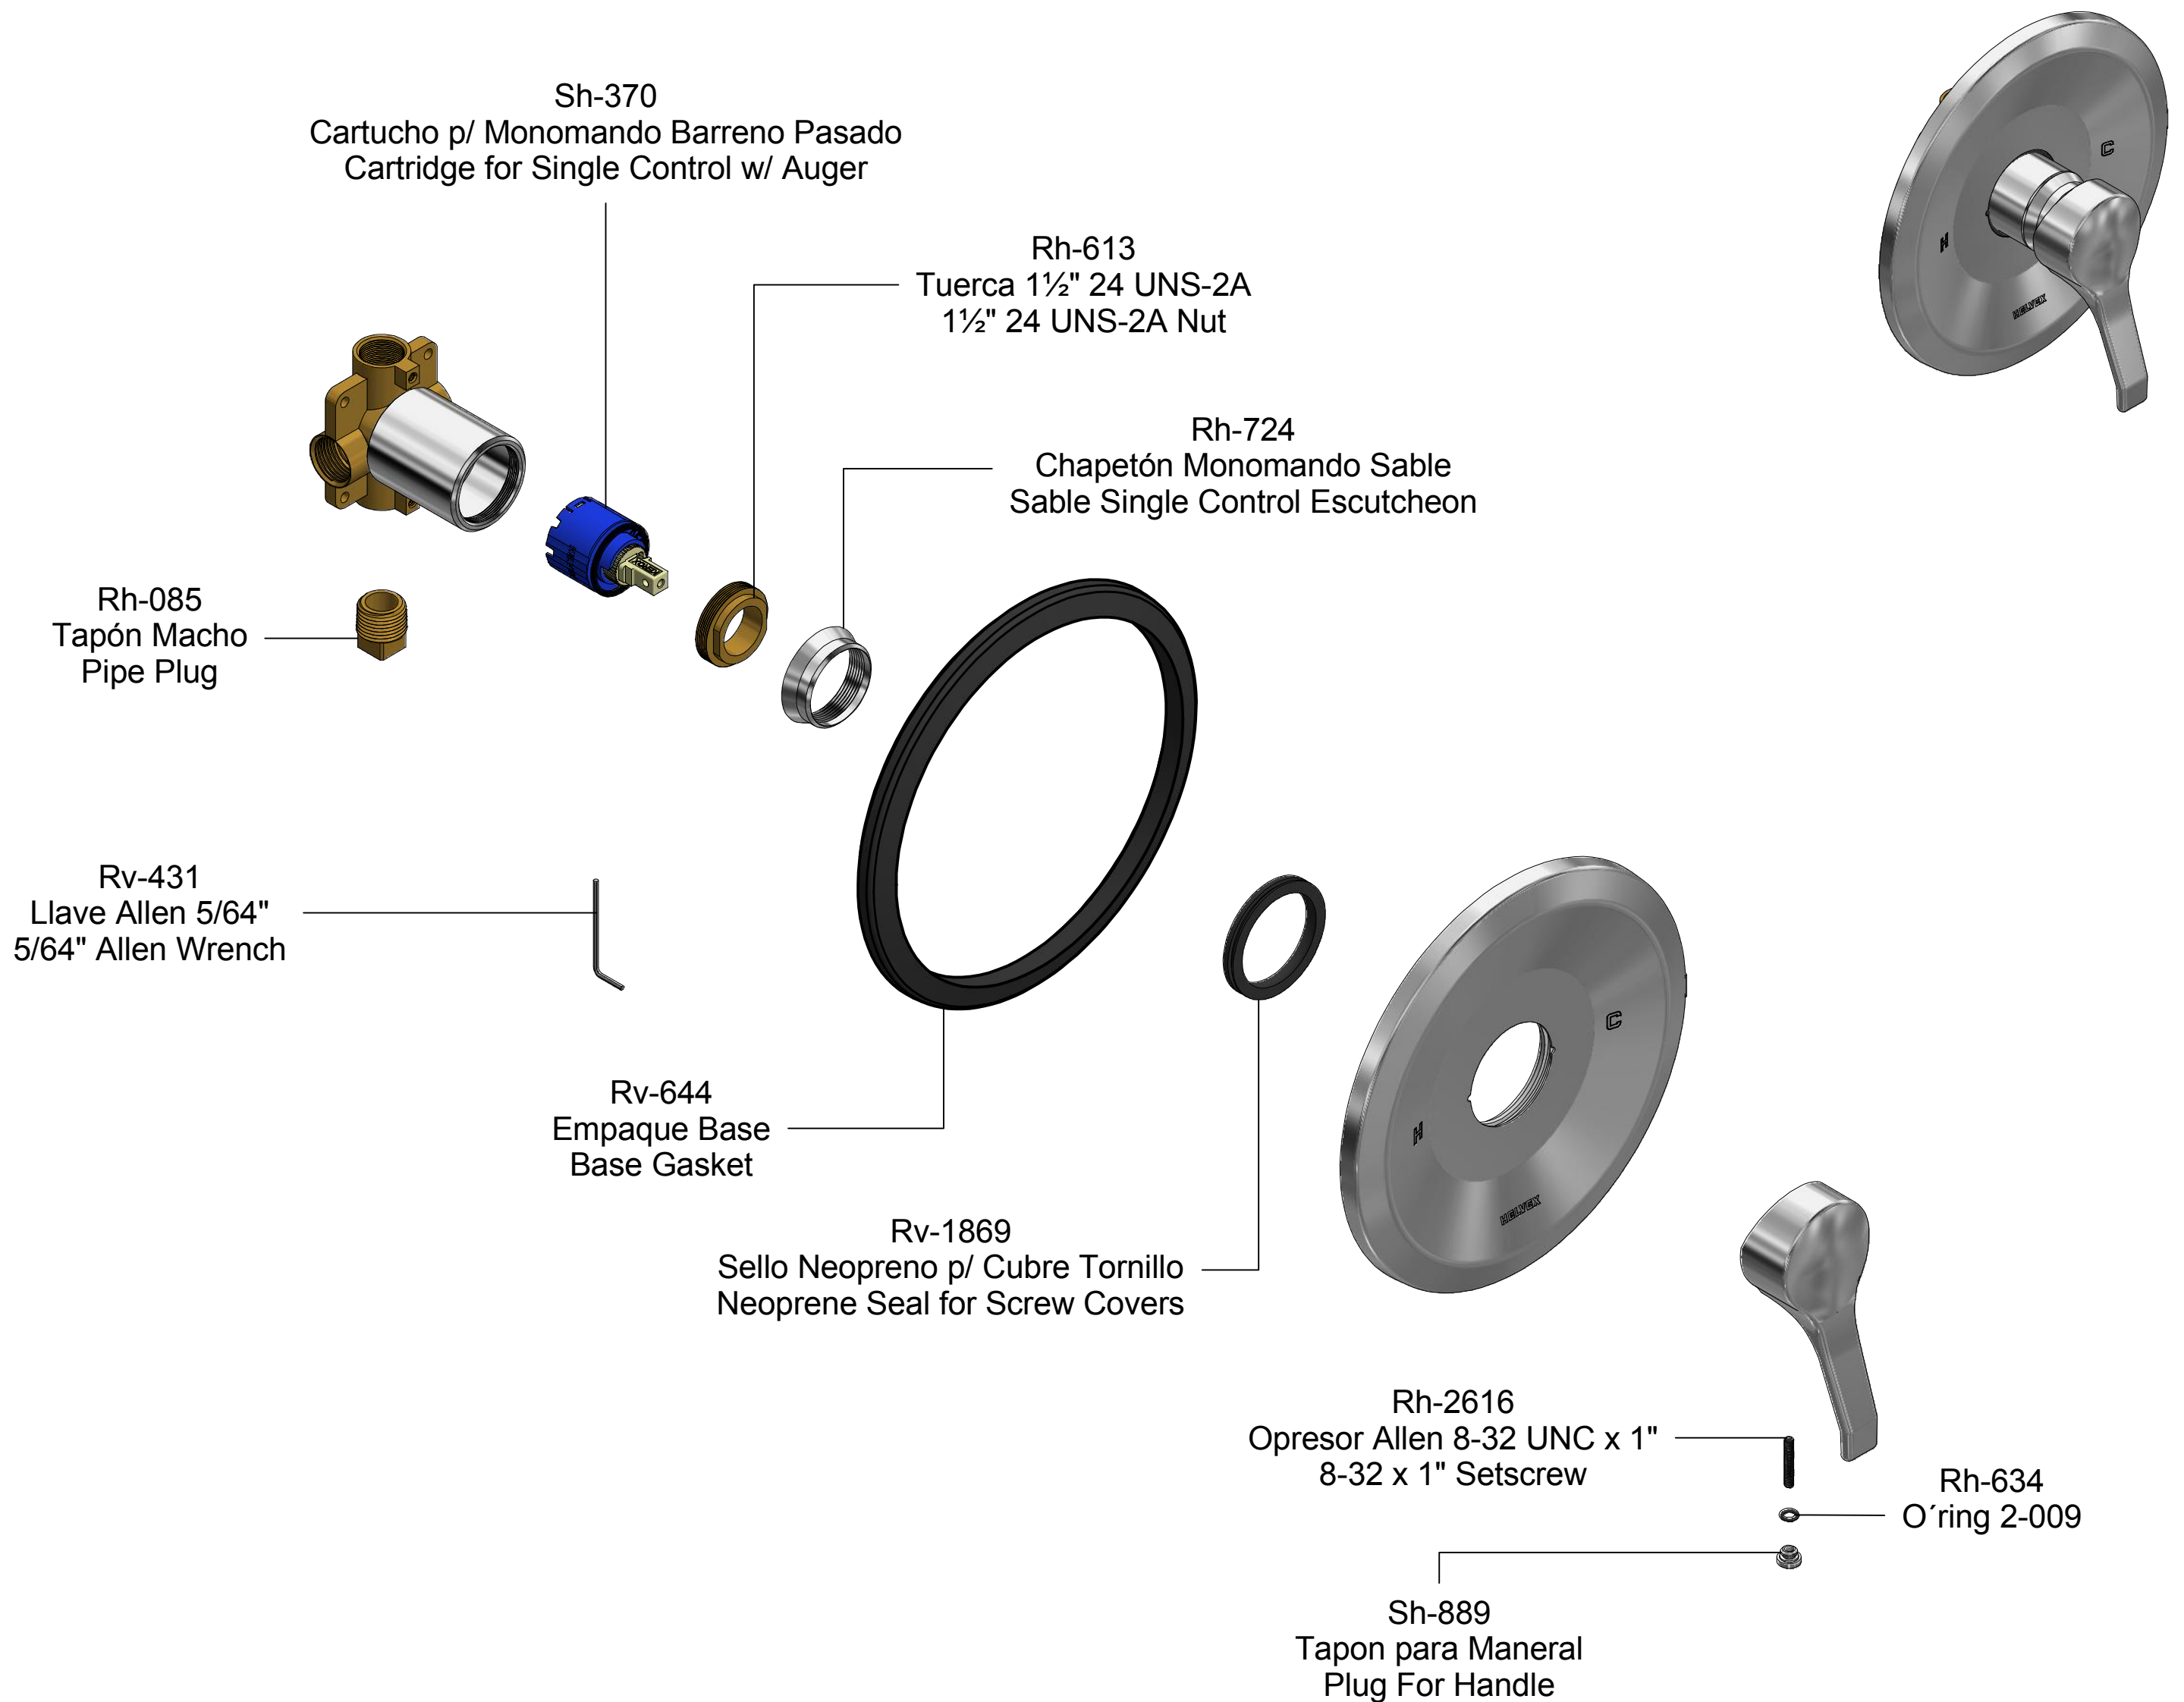

Kit de refacciones para mantenimiento preventivo. / Kit of parts for preventive maintenance.

<p>Asesoría y Servicio Técnico: 01800 909 2020                  Consultancy and Technical Service: 01(55)53339431                  servicio.tecnico@helvex.com.mx</p>		<p>Refacciones Originales: 01 800 890 0594                  Original Parts: 01 (55) 53 33 94 00                  53 33 94 21                  refacciones@helvex.com.mx Ext. 5068, 5815 y 5913</p>
---	--	--