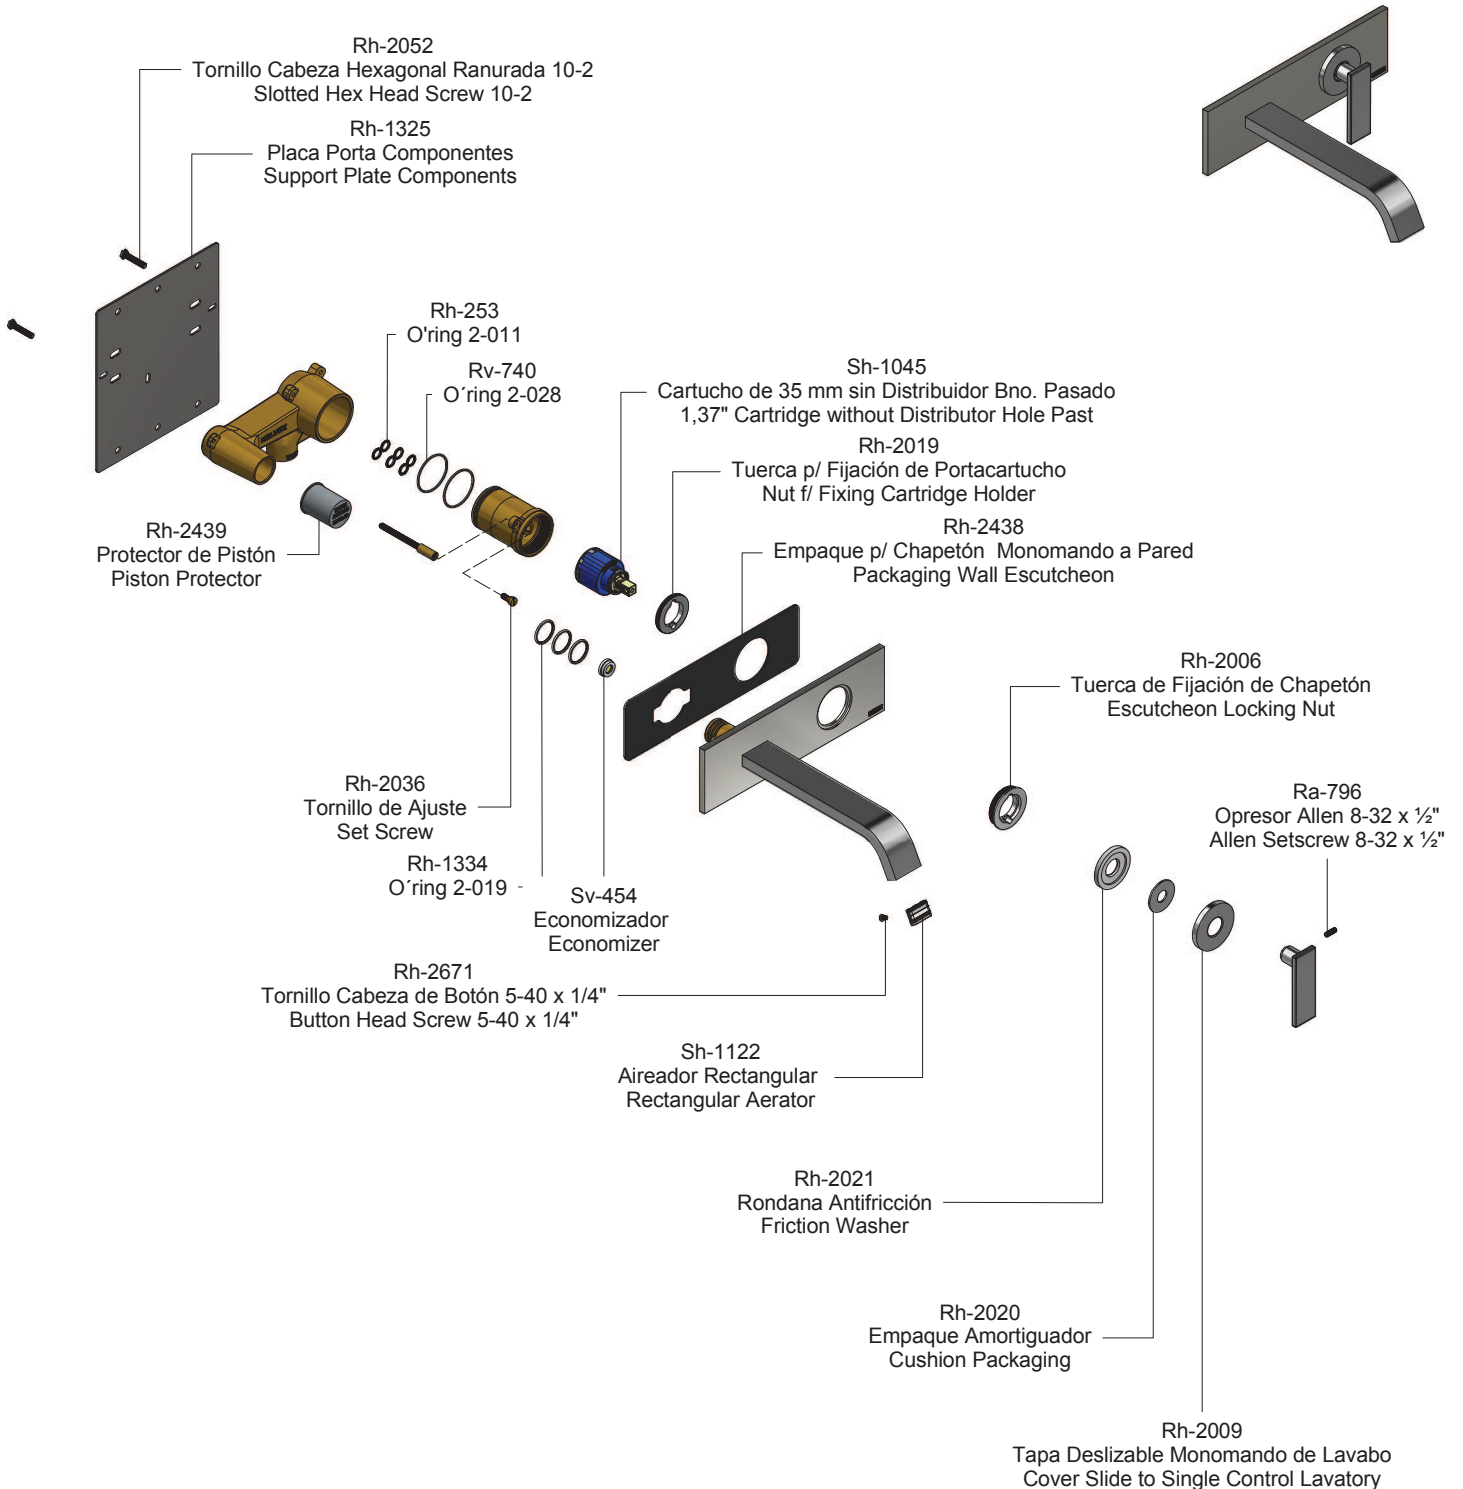

Kit de refacciones para mantenimiento preventivo. / *Kit of parts for preventive maintenance.*

**Sub-ensambles / Sub-assemblies**

**Sh-1168**  
Porta Cartucho Arm. p/Monomando de Pared  
Assembly Cartridge Port For Single Control

**Sh-1187**  
Chapetón Armado p/ Monomando  
Escutcheon Assembly to Handle

**Sh-1387**  
Maneral con Opresor  
Handle with Screw

**Sh-1080**  
Cúpula Armada p/ Contra Tipo Hongo  
Assembly Dome Drain Type Mushroom

**Sh-1488**  
Kit de Mantenimiento  
Maintenance Kit

**Sh-1294**  
Espárrago de Ajuste  
Adjustment Stud

<p>Asesoría y Servicio Técnico: Consultancy and Technical Service: servicio.tecnico@helvex.com.mx</p>	<p>01800 909 2020 01(55)53339431</p>		<p>Refacciones Originales: Original Parts: refacciones@helvex.com.mx</p>	<p>01 800 890 0594 01 (55) 53 33 94 00 53 33 94 21 Ext. 5068, 5815 y 5913</p>
---	--	---	--	---