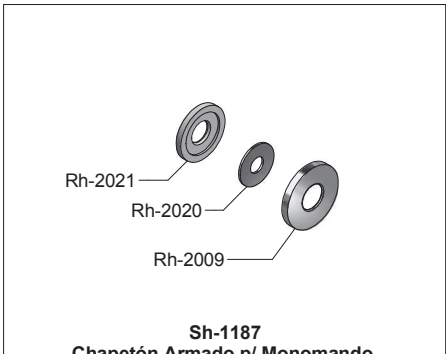

Kit de refacciones para mantenimiento preventivo. / *Kit of parts for preventive maintenance.*

**Sub-ensambles / Sub-assemblies**

**Sh-1168**  
Porta Cartucho Arm. p/Monomando de Pared  
Assembly Cartridge Port For Single Control

**Sh-1187**  
Chapetón Armado p/ Monomando  
Escutcheon Assembly to Handle

**Sh-1387**  
Maneral con Opresor  
Handle with Screw

**Sh-1080**  
Cúpula Armada p/ Contra Tipo Hongo  
Assembly Dome Drain Type Mushroom