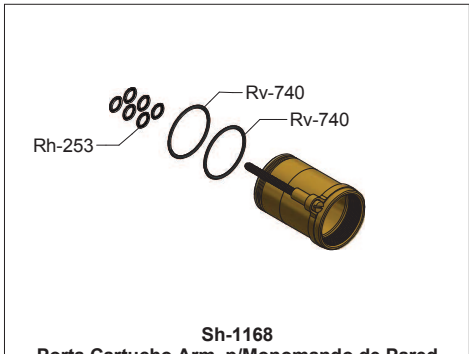

Kit de refacciones para mantenimiento preventivo. / *Kit of parts for preventive maintenance.*

**Sub-ensambles / Sub-assemblies**

**Sh-1168**  
Porta Cartucho Arm. p/Monomando de Pared  
Assembly Cartridge Port For Single Control

**Sh-1187**  
Chapetón Armado p/ Monomando  
Escutcheon Assembly to Handle

**Sh-1387**  
Maneral con Opresor  
Handle with Screw

**Sh-1080**  
Cúpula Armada p/ Contra Tipo Hongo  
Assembly Dome Drain Type Mushroom