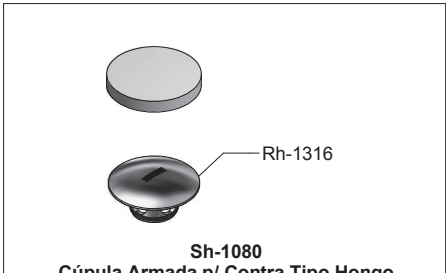

Kit de refacciones para mantenimiento preventivo. / *Kit of parts for preventive maintenance.*

**Sub-ensambles / Sub-assemblies**

**Sh-1168**  
Porta Cartucho Arm. p/Monomando de Pared  
Assembly Cartridge Port For Single Control

**Sh-1187**  
Chapetón Armado p/ Monomando  
Escutcheon Assembly to Handle

**Sh-1387**  
Maneral con Opresor  
Handle with Screw

**Sh-1080**  
Cúpula Armada p/ Contra Tipo Hongo  
Assembly Dome Drain Type Mushroom