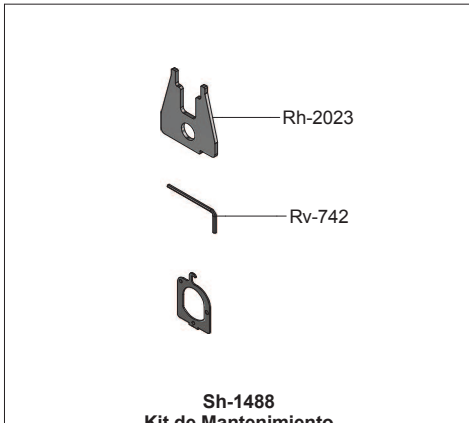

Kit de refacciones para mantenimiento preventivo. / *Kit of parts for preventive maintenance.*

**Sub-ensambles / Sub-assemblies**

**Sh-1168**  
Porta Cartucho Arm. p/Monomando de Pared  
Assembly Cartridge Port For Single Control

**Sh-1187**  
Chapetón Armado p/ Monomando  
Escutcheon Assembly to Handle

**Sh-1387**  
Maneral con Opresor  
Handle with Screw

**Sh-1080**  
Cúpula Armada p/ Contra Tipo Hongo  
Assembly Dome Drain Type Mushroom