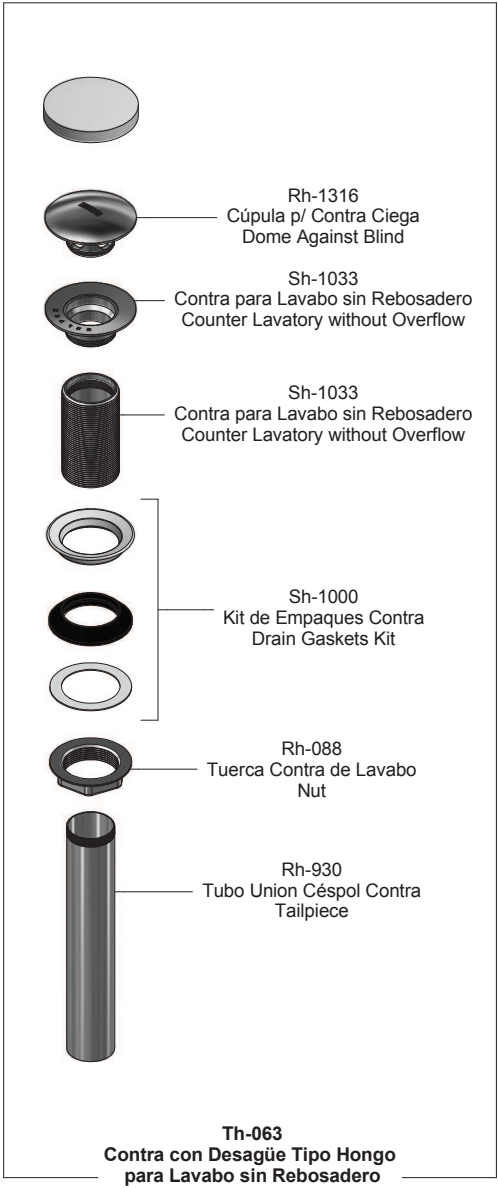

Asesoría y Servicio Técnico: Consultancy and Technical Service: servicio.tecnico@helvex.com.mx	01800 909 2020 01(55)53339431		Refacciones Originales: Original Parts: refacciones@helvex.com.mx	01 800 890 0594 01 (55) 53 33 94 00 53 33 94 21 Ext. 5068, 5815 y 5913