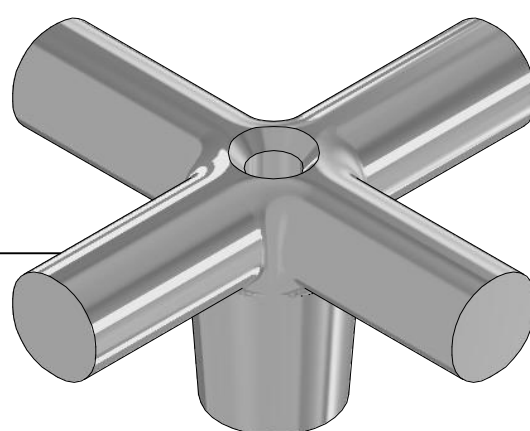

Kit de refacciones para mantenimiento preventivo. / *Kit of parts for preventive maintenance.*

Rh-399
 Tornillo Phillips Oval 8-32 UNC-2A x 1"
 8-32 UNC-2A x 1" Phillips Screw

Rh-415
 Maneral Antares
 Antares Handle

Rh-483
 O'ring 2-224

Sh-144
 Tuerca Chapetón con O'ring
 Escutcheon Nut with O'ring