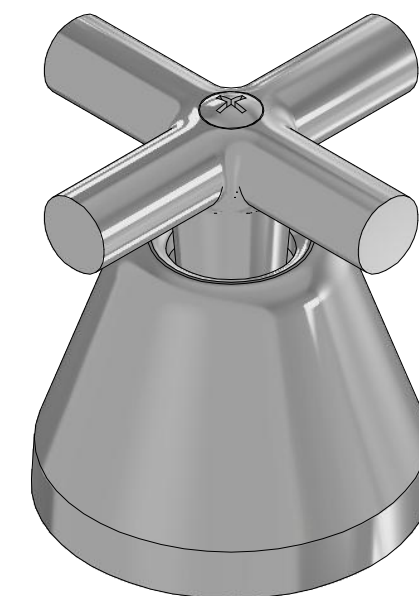

Kit de refacciones para mantenimiento preventivo. / *Kit of parts for preventive maintenance.*

Rh-399
 Tornillo Phillips Oval 8-32 UNC-2A x 1"
 8-32 UNC-2A x 1" Phillips Screw

Rh-415
 Maneral Antares
 Antares Handle

Rh-483
 O'ring 2-224

Sh-144
 Tuerca Chapetón con O'ring
 Escutcheon Nut with O'ring