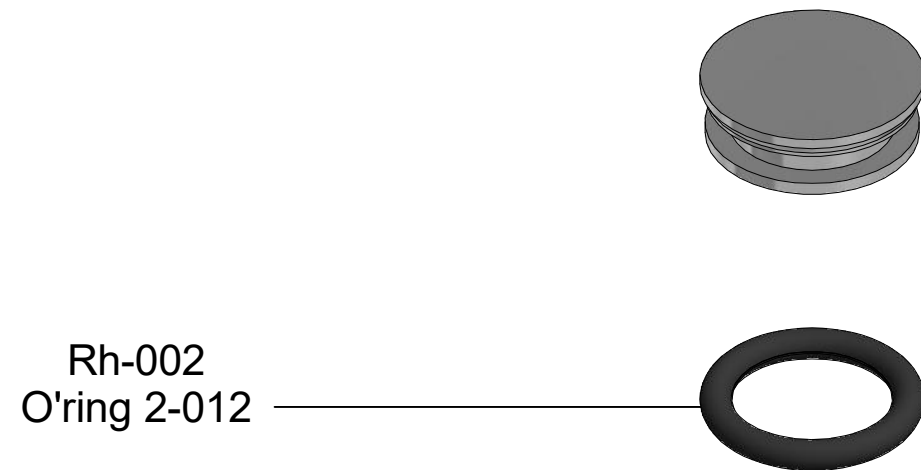

Kit de refacciones para mantenimiento preventivo. / *Kit of parts for preventive maintenance.*

Rh-002
 O'ring 2-012

Rf-015
 Torn. Cab. Red. 8-32-UNC-2A
 Round Head Screw 8-32-UNC-2A

Sh-355
 Kit Botón Europeo con O'ring
 Kit European Button with O'ring