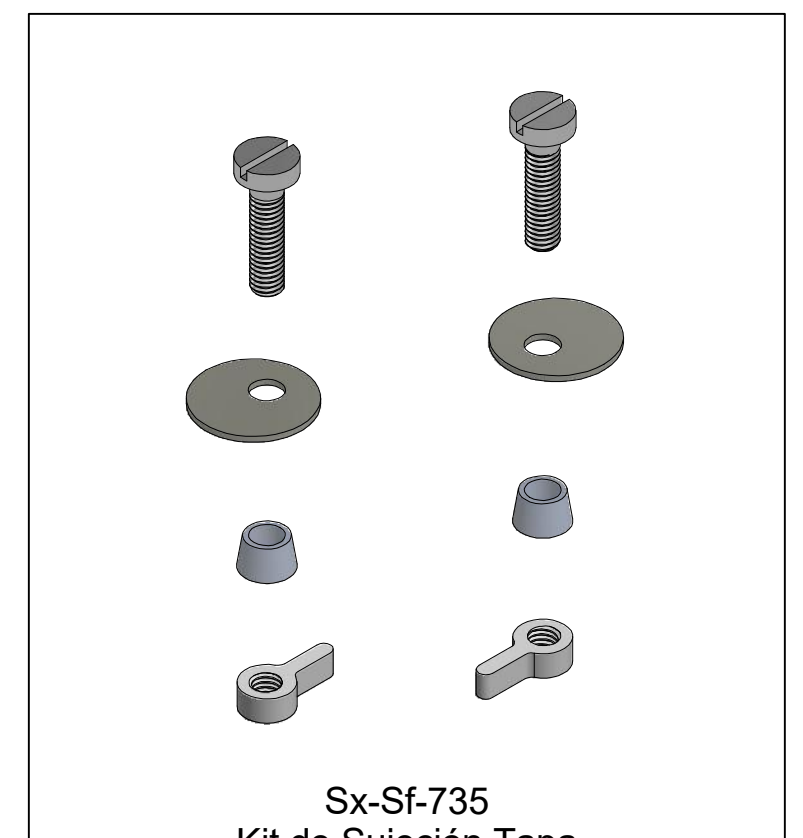

Kit de refacciones para mantenimiento preventivo. / *Kit of parts for preventive maintenance.*

Sx-Sf-735  
Kit de Sujeción Tapa  
Cover Clamping Kit