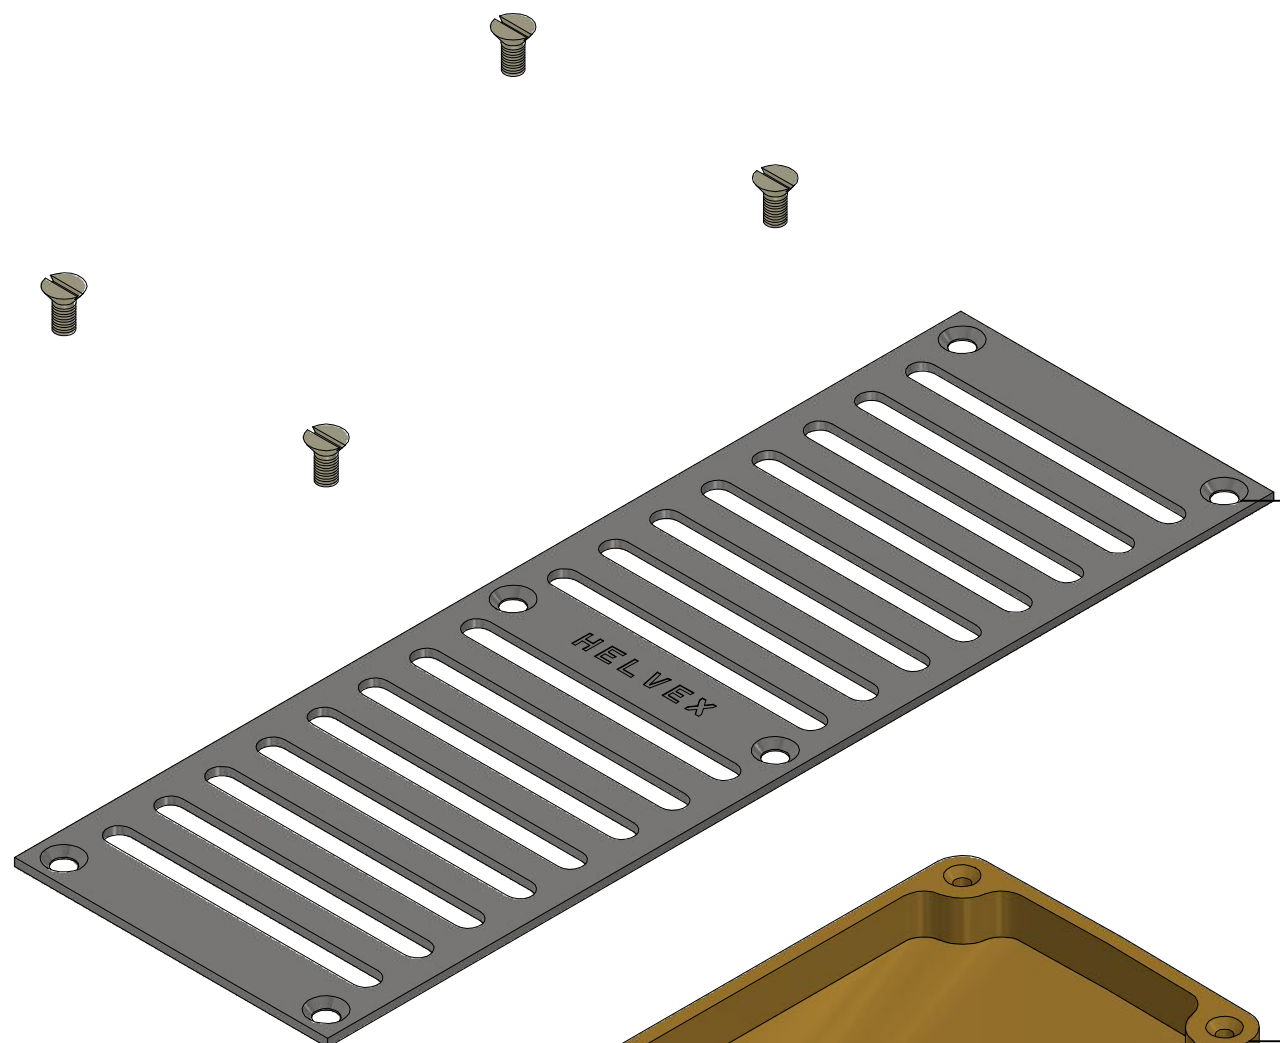

Kit de refacciones para mantenimiento preventivo. / *Kit of parts for preventive maintenance.*

Rc-054  
Tornillo 8-32 UNC - 2A x 3/8"  
Screw 8-32 UNC - 2A x 3/8"

Rc-062  
Rejilla p/ Coladera 632-H  
Grid for Strainer

Rc-061  
Contra de Rejilla  
Grid Against