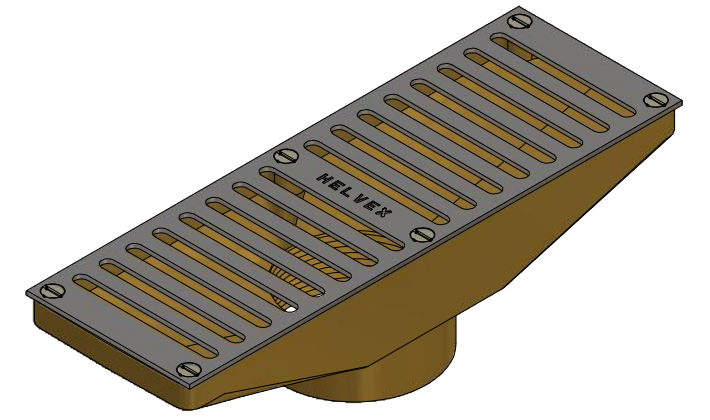

Kit de refacciones para mantenimiento preventivo. / *Kit of parts for preventive maintenance.*

Rc-054  
Tornillo 8-32 UNC - 2A x 3/8"  
Screw 8-32 UNC - 2A x 3/8"

Rc-062  
Rejilla p/ Coladera 632-H  
Grid for Strainer

Rc-061  
Contra de Rejilla  
Grid Against