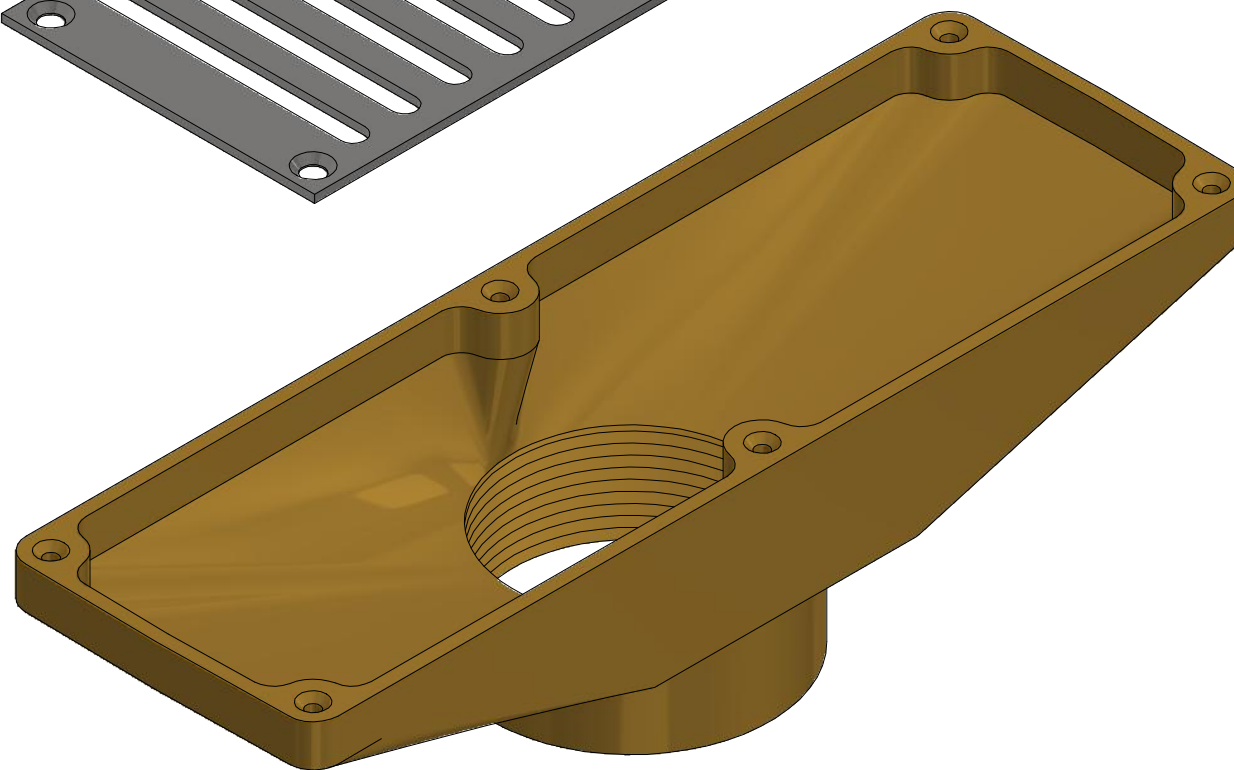

Kit de refacciones para mantenimiento preventivo. / *Kit of parts for preventive maintenance.*

Rc-054  
Tornillo 8-32 UNC - 2A x 3/8"  
Screw 8-32 UNC - 2A x 3/8"

Rc-062  
Rejilla p/ Coladera 632-H  
Grid for Strainer

Rc-061  
Contra de Rejilla  
Grid Against